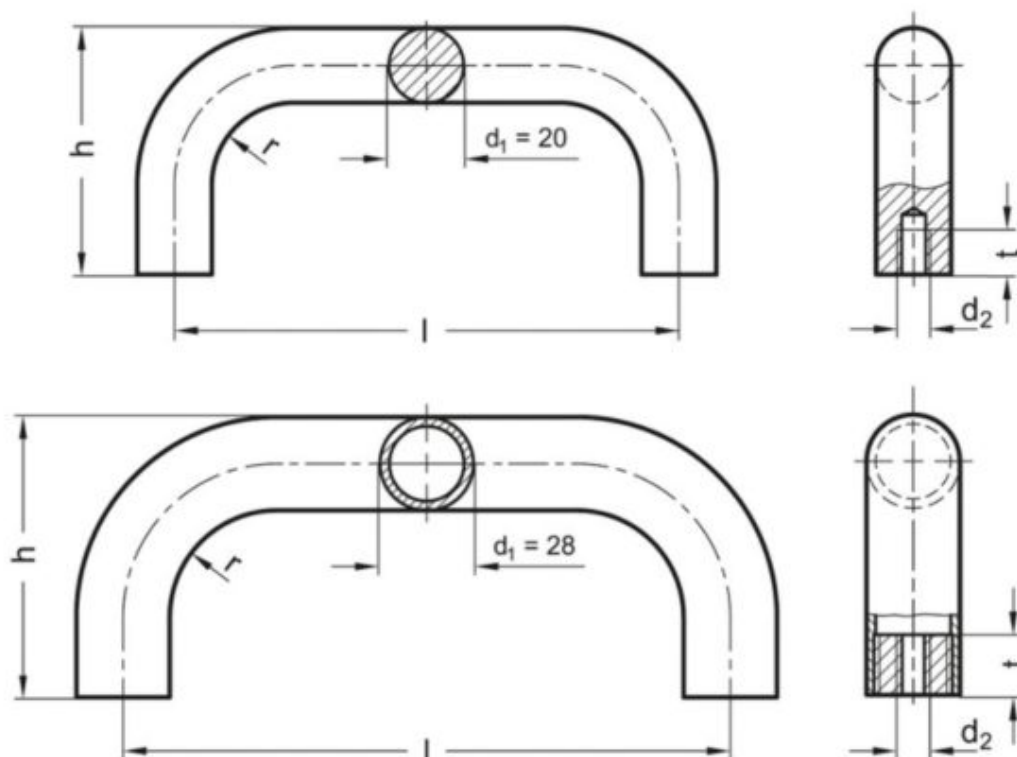

Varenummer: 20165634

Beskrivelse: E+G Bøjlegreb GN 426-AL-20-300-BL

Mål

d1	= 20
d2	= M8
h	= 68
l	= 300
r	= 22
t min	= 15